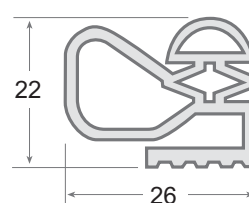

FIO 3424
(Gris / Grey)

No magnético
Non magnetic

PVC

NSN

FIO 1382