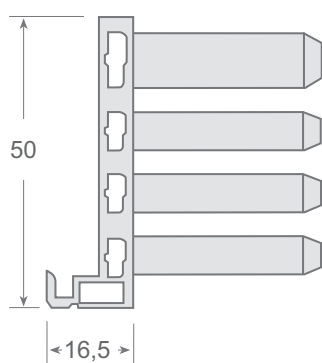

**PERFILES
PVC**

Modelo
Version

Código
Code

Largo
Length
(mts)

Peso
Weight

N. 113

FIO 0963

3 mts

810 grs.

ES-113

FIO 1124

Unidad
Unit

14 grs.

**PROFILES
PVC**