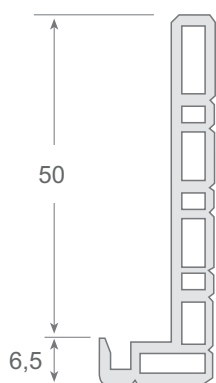

PERFILES PVC PROFILES

Perfiles PVC rígido de color negro / Bajo demanda en otro colores

Rigid black PVC profiles . Upon request , in other colours.

N. 113

FIO 0963

ES-113

FIO 1124

**PERFILES
PVC**

Modelo
Version

Código
Code

Largo
Length
(mts)

Peso
Weight

N. 113

FIO 0963

3 mts

810 grs.

ES-113

FIO 1124

Unidad
Unit

14 grs.

**PROFILES
PVC**