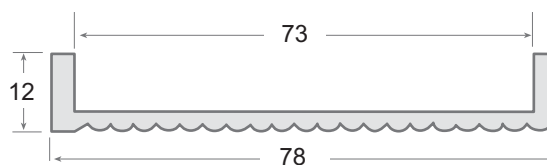

PVC

**PERFILES
PVC**

Modelo Version	Código Code	Largo Length (mts)	Peso Weight (gr.)
N. 4	FIO 0482	2 mts	430 grs.
N. 118	FIO 5400	2 mts	250 grs.
N. 5	FIO 0483	2 mts	335 grs.
N. 6	FIO 0484	2 mts	600 grs.

**PROFILES
PVC**