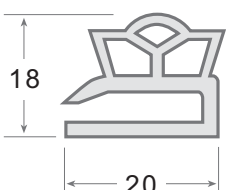

FIO 3417
(Gris / Grey)

No magnético
Non magnetic

PVC

IBF-109

FIO 0478
(Negro / Black)