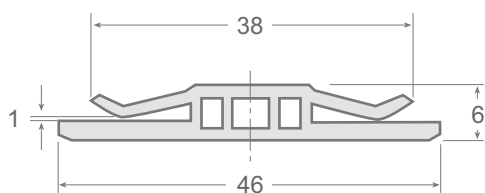

PERFILES PVC PROFILES

Perfiles PVC rígido de color negro / Bajo demanda en otro colores

Rigid black PVC profiles . Upon request , in other colours.

N. 120
FIO 0346

PVC

N. 121

FIO 0345
(Negro / Black)

PVC

FIO 3414
(Gris / Grey)

N. 119

FIO 0948

PVC
Tirador / Handle

PERFILES PVC	Modelo Version	Código Code	Largo Length (mts)	Peso Weight (gr.)	PROFILES PVC
	N. 120	FIO 0346	3 mts	825 grs.	
	N. 121	FIO 0345 (Negro/Black) FIO 3414 (Gris/ Grey)	2 mts	515 grs.	
	N. 119	FIO 0948	3 mts	1.4 Kgs.