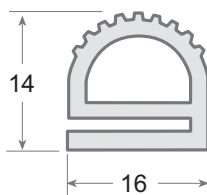

EPDM

365

FIO 6941

Silicona Rojo
Red Silicone

370

FIO 0514