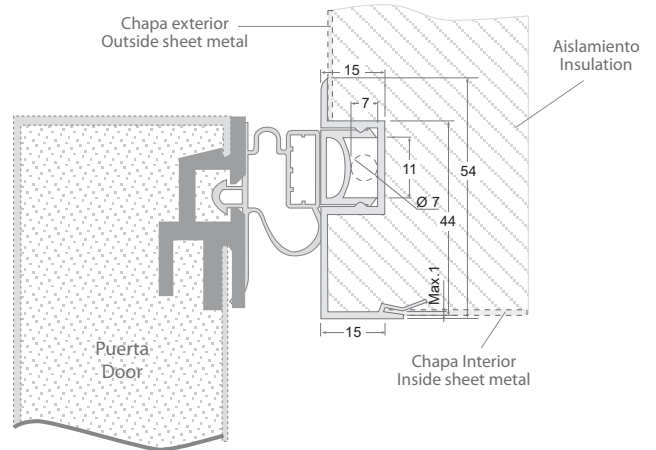

PERFILES PVC PROFILES

Perfiles PVC rígido de color negro / Bajo demanda en otro colores
Rigid black PVC profiles . Upon request , in other colours.

E-130
 F10 9342
PVC

E-140
 F10 3739
PVC

PERFILES PVC	Modelo	Código	Largo	Peso	PROFILES PVC
	Version	Code	Length (mts)	Weight (gr.)	
	E-130	F10 9342	3 mts	1.4 kgs.	
	E-140	F10 3739	3 mts	1 kgs	