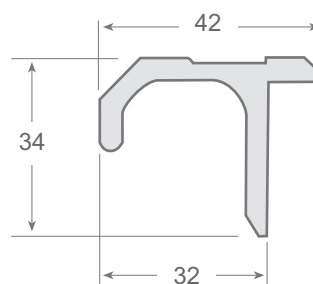

PVC

N. 6
FIO 0484

PVC

**PERFILES
PVC**

Modelo Version	Código Code	Largo Length (mts)	Peso Weight (gr.)
N. 4	FIO 0482	2 mts	430 grs.
N. 118	FIO 5400	2 mts	250 grs.
N. 5	FIO 0483	2 mts	335 grs.
N. 6	FIO 0484	2 mts	600 grs.

N. 51

F10 1393

PVC

N. 52

F10 1394

PVC

**PERFILES
PVC**

Modelo Version	Código Code	Largo Length (mts)	Peso Weight (gr.)
N. 45	F10 0503 (Negro/Black)	2 mts	620 grs.
	F10 3413 (Gris/ Grey)		
N. 51	F10 1393	2 mts	460 grs.
N. 52	F10 1394	2 mts	630 grs.

PVC

FIO 3414
(Gris / Grey)

N. 119

FIO 0948

PVC
Tirador / Handle

PERFILES PVC	Modelo Version	Código Code	Largo Length (mts)	Peso Weight (gr.)	PROFILES PVC
	N. 120	FIO 0346	3 mts	825 grs.	
	N. 121	FIO 0345 (Negro/Black) FIO 3414 (Gris/ Grey)	2 mts	515 grs.	
	N. 119	FIO 0948	3 mts	1.4 Kgs.	