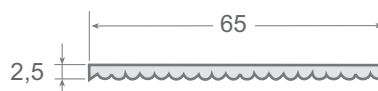

PVC

N. 8
FIO 0486