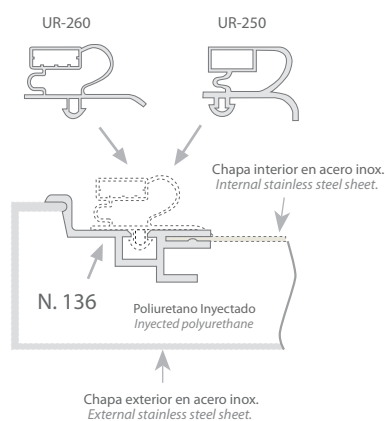

PVC

PVC

PVC

PVC

**BURLETES
PVC**

Modelo Version	Código Code	Largo Length (mts)	Peso Weight (gr.)
350	FIO 3726	3 mts	466 gr.
250	FIO 0902 (Negro / Black) FIO 3418 (Gris / Grey)	3 mts	250 gr.
260	FIO 3051 (Negro / Black) FIO 3419 (Gris / Grey)	3 mts	300 gr.
200	FIO 3420 (Negro / Black) FIO 0475 (Gris / Grey)	3 mts	295 gr.

**GASKETS
PVC**

PERFILES PVC PVC PROFILES

Perfiles PVC rígidos de color negro. Bajo demanda en otros colores
Rigid black PVC profiles. Upon request, in other colours.

PVC

Esquema de ensamble
UR-260 o UR-250 y perfil acoplable PVC 135.

*Assembly gasket
UR-260 or UR-250 and PVC profile 135.*

PVC

Esquema de ensamble
UR-260 o UR-250 y perfil acoplable PVC 136.

*Assembly gasket
UR-260 or UR-250 and PVC profile 136.*

PVC

Esquema de ensamble
UR-260 o UR-250 y perfil acoplable PVC 115.