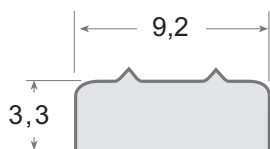

Color negro
Positivo
Para Burlete