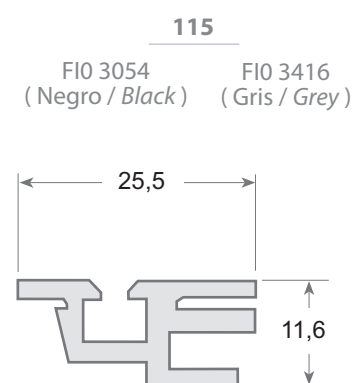

PVC

Esquema de ensamble
UR-260 o UR-250 y perfil acoplable PVC 115.

*Assembly gasket
UR-260 or UR-250 and PVC profile 115.*