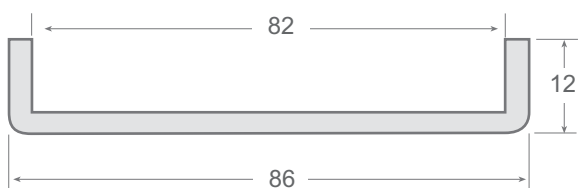

N. 51

F10 1393

PVC

N. 52

F10 1394

PVC

**PERFILES
PVC**

Modelo Version	Código Code	Largo Length (mts)	Peso Weight (gr.)
N. 45	F10 0503 (Negro/Black)	2 mts	620 grs.
	F10 3413 (Gris/ Grey)		
N. 51	F10 1393	2 mts	460 grs.
N. 52	F10 1394	2 mts	630 grs.