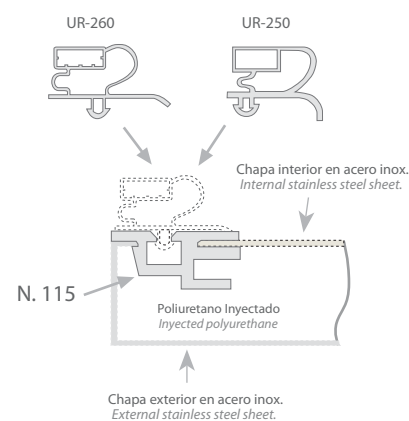

*Assembly gasket
UR-260 or UR-250 and PVC profile 135.*

PVC

Esquema de ensamble
UR-260 o UR-250 y perfil acoplable PVC 136.

*Assembly gasket
UR-260 or UR-250 and PVC profile 136.*

PVC

Esquema de ensamble
UR-260 o UR-250 y perfil acoplable PVC 115.

*Assembly gasket
UR-260 or UR-250 and PVC profile 115.*

**PERFILES
PVC**

Modelo Version	Código Code	Largo Length (mts)	Peso Weight
135	FIO 3725	2 mts	860 gr.
136	FIO 5401 (Negro/Black) FIO 3415 (Gris / Grey)	2 mts	696 gr.
115	FIO 3054 (Negro/Black) FIO 3416 (Gris / Grey)	3 mts	1.3 Kgs.