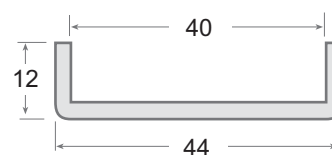

PVC

**PERFILES
PVC**

Modelo Version	Código Code	Largo Length (mts)	Peso Weight (gr.)
N-11	FIO 0488	2 mts	470 grs.
N-35	FIO 0499	2 mts	295 grs.
N-8	FIO 0486	2 mts	385 grs.
N-12	FIO 0489	2 mts	415 grs.

**PROFILES
PVC**

PERFILES PVC PROFILES

Perfiles PVC rígido de color negro / Bajo demanda en otro colores

Rigid black PVC profiles . Upon request , in other colours.

N. 4
FIO 0482

PVC

N. 118
FIO 5400

PVC

N. 5
FIO 0483

PVC

N. 6
FIO 0484

PVC

**PERFILES
PVC**

Modelo Version	Código Code	Largo Length (mts)	Peso Weight (gr.)
N. 4	FIO 0482	2 mts	430 grs.
N. 118	FIO 5400	2 mts	250 grs.
N. 5	FIO 0483	2 mts	335 grs.
N. 6	FIO 0484	2 mts	600 grs.