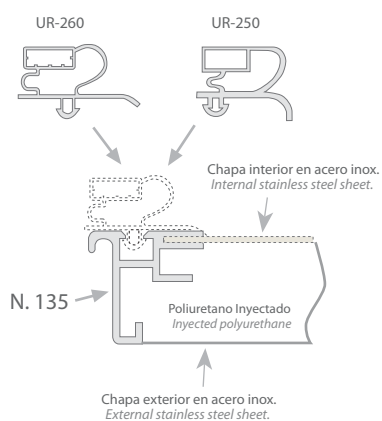

PVC

PVC

PVC

PVC

**BURLETES
PVC**

Modelo Version	Código Code	Largo Length (mts)	Peso Weight (gr.)
350	FIO 3726	3 mts	466 gr.
250	FIO 0902 (Negro / Black) FIO 3418 (Gris / Grey)	3 mts	250 gr.
260	FIO 3051 (Negro / Black) FIO 3419 (Gris / Grey)	3 mts	300 gr.
200	FIO 3420 (Negro / Black) FIO 0475 (Gris / Grey)	3 mts	295 gr.

**GASKETS
PVC**

PERFILES PVC PVC PROFILES

Perfiles PVC rígidos de color negro. Bajo demanda en otros colores
Rigid black PVC profiles. Upon request, in other colours.

PVC

Esquema de ensamble
UR-260 o UR-250 y perfil acoplable PVC 135.

*Assembly gasket
UR-260 or UR-250 and PVC profile 135.*

PVC

Esquema de ensamble
UR-260 o UR-250 y perfil acoplable PVC 136.

*Assembly gasket
UR-260 or UR-250 and PVC profile 136.*

PVC

Esquema de ensamble
UR-260 o UR-250 y perfil acoplable PVC 115.