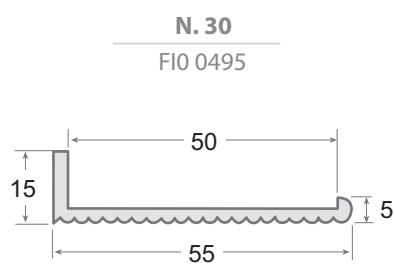

PERFILES PVC PROFILES

Perfiles PVC rígido de color negro / Bajo demanda en otro colores

Rigid black PVC profiles . Upon request , in other colours.

PVC

PVC

PVC

**PERFILES
PVC**

Modelo Version	Código Code	Largo Length (mts)	Peso Weight (gr.)
N. 7	FIO 0485	2 mts	600 gr.
N. 30	FIO 0495	2 mts	450 gr.
N. 31	FIO 0496	2 mts	375 gr.

**PROFILES
PVC**