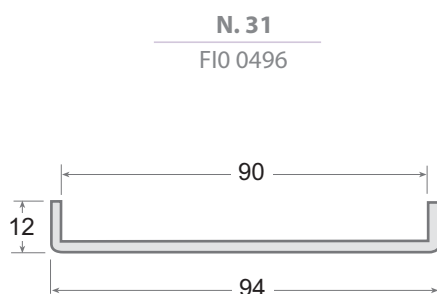

PVC

**PERFILES
PVC**

Modelo Version	Código Code	Largo Length (mts)	Peso Weight (gr.)
N. 7	FIO 0485	2 mts	600 gr.
N. 30	FIO 0495	2 mts	450 gr.
N. 31	FIO 0496	2 mts	375 gr.

**PROFILES
PVC**