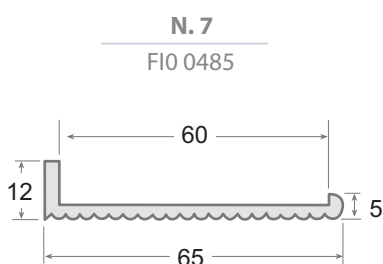

PERFILES PVC PROFILES

Perfiles PVC rígido de color negro / Bajo demanda en otro colores

Rigid black PVC profiles . Upon request , in other colours.

PVC

PVC

PVC

**PERFILES
PVC**

Modelo Version	Código Code	Largo Length (mts)	Peso Weight (gr.)
N. 7	FIO 0485	2 mts	600 gr.
N. 30	FIO 0495	2 mts	450 gr.
N. 31	FIO 0496	2 mts	375 gr.

**PROFILES
PVC**