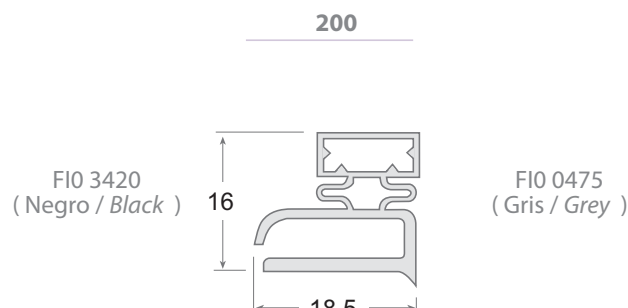

Iman / Magnet

Modelo Version	Código Code	Largo Length (mts)	Peso Weight
NSN	FIO 1382	100 mts	11.2 Kgs.
SNS	FIO 1197	100 mts	8.2 Kgs.

BURLETES GASKETS

Burletes en PVC blando apto para soldar de colores standard gris y negro - Bajo demanda se pueden confeccionar marcos a medida
 Soft PVC gasket suitable for welding. Standard colour: black or grey. - On request, frames can be made to measure

PVC

PVC

PVC

PVC

**BURLETES
PVC**

Modelo Version	Código Code	Largo Length (mts)	Peso Weight (gr.)
350	FIO 3726	3 mts	466 gr.
250	FIO 0902 (Negro / Black) FIO 3418 (Gris / Grey)	3 mts	250 gr.
260	FIO 3051 (Negro / Black) FIO 3419 (Gris / Grey)	3 mts	300 gr.
200	FIO 3420 (Negro / Black) FIO 0475 (Gris / Grey)	3 mts	295 gr.