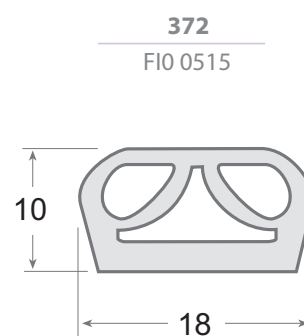

EPDM

Espuma recubierta de lona
Foam covered in canvas