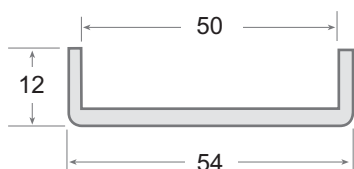

N. 4
FIO 0482

PVC