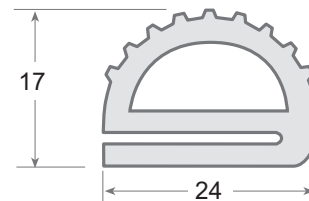

FIO 6941

Silicona Rojo
Red Silicone

370

FIO 0514

EPDM

BURLETES GOMA

Bajo demanda en silicona

Modelo Version	Código Code	Rollo Roll (mts)	Peso Weight
360	FIO 0511	25 mts	3.1 Kgs.
362	FIO 0513	25 mts	3.5 Kgs.
365	FIO 0512	25 mts	3.6 Kgs.
	FIO 6941	25 mts	3.6 Kgs.
370	FIO 0514	6 mts	1.3 Kgs.

US-283
FIO 0505
Ø 8 mm.

US-280
FIO 0506
Ø 10 mm.

US-279
FIO 0507
Ø 12 mm.

**BURLETES
GOMA**

Modelo Version	Código Code	Rollo Roll (mts)	Peso Weight (gr.)
287	FIO 0509	50 mts	117 gr.
372	FIO 0515	6 mts	130 gr.
US-283	FIO 0505	25 mts	50 gr.
US-280	FIO 0506	25 mts	65 gr.
US-279	FIO 0507	25 mts	95 gr.