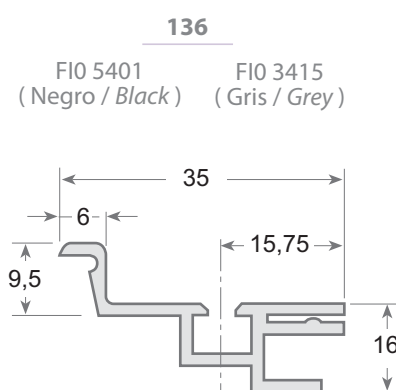

PVC

PVC

PVC

PVC

**BURLETES
PVC**

Modelo Version	Código Code	Largo Length (mts)	Peso Weight (gr.)
350	FIO 3726	3 mts	466 gr.
250	FIO 0902 (Negro / Black) FIO 3418 (Gris / Grey)	3 mts	250 gr.
260	FIO 3051 (Negro / Black) FIO 3419 (Gris / Grey)	3 mts	300 gr.
200	FIO 3420 (Negro / Black) FIO 0475 (Gris / Grey)	3 mts	295 gr.

**GASKETS
PVC**

PERFILES PVC PVC PROFILES

Perfiles PVC rígidos de color negro. Bajo demanda en otros colores
Rigid black PVC profiles. Upon request, in other colours.

PVC

Esquema de ensamble
UR-260 o UR-250 y perfil acoplable PVC 135.

*Assembly gasket
UR-260 or UR-250 and PVC profile 135.*

PVC

Esquema de ensamble
UR-260 o UR-250 y perfil acoplable PVC 136.

*Assembly gasket
UR-260 or UR-250 and PVC profile 136.*

PVC

Esquema de ensamble
UR-260 o UR-250 y perfil acoplable PVC 115.

*Assembly gasket
UR-260 or UR-250 and PVC profile 115.*

**PERFILES
PVC**

Modelo Version	Código Code	Largo Length (mts)	Peso Weight
135	FIO 3725	2 mts	860 gr.
136	FIO 5401 (Negro/Black) FIO 3415 (Gris / Grey)	2 mts	696 gr.
115	FIO 3054 (Negro/Black) FIO 3416 (Gris / Grey)	3 mts	1.3 Kgs.