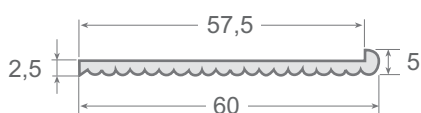

PVC

N. 35
FIO 0499