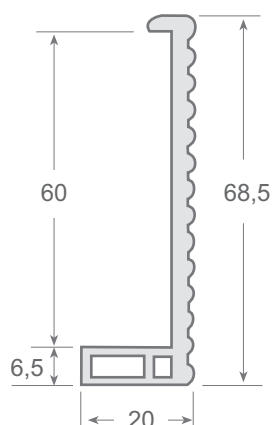

PERFILES PVC PROFILES

Perfiles PVC rígido de color negro / Bajo demanda en otro colores

Rigid black PVC profiles . Upon request , in other colours.

N. 120
FIO 0346

PVC

N. 121

FIO 0345
(Negro / Black)

PVC

FIO 3414
(Gris / Grey)

N. 119

FIO 0948

PVC
Tirador / Handle

PERFILES PVC	Modelo Version	Código Code	Largo Length (mts)	Peso Weight (gr.)	PROFILES PVC
	N. 120	FIO 0346	3 mts	825 grs.	
	N. 121	FIO 0345 (Negro/Black) FIO 3414 (Gris/ Grey)	2 mts	515 grs.	
	N. 119	FIO 0948	3 mts	1.4 Kgs.