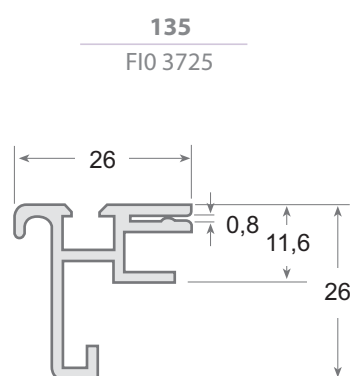

PERFILES PVC PVC PROFILES

Perfiles PVC rígidos de color negro. Bajo demanda en otros colores
Rigid black PVC profiles. Upon request, in other colours.

PVC

Esquema de ensamble
UR-260 o UR-250 y perfil acoplable PVC 135.

*Assembly gasket
UR-260 or UR-250 and PVC profile 135.*