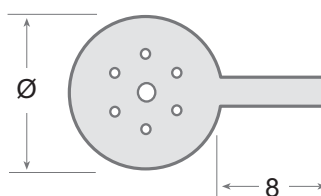

FIO 6941

Silicona Rojo
Red Silicone

370

FIO 0514

EPDM

BURLETES GOMA

Bajo demanda en silicona

Modelo Version	Código Code	Rollo Roll (mts)	Peso Weight
360	FIO 0511	25 mts	3.1 Kgs.
362	FIO 0513	25 mts	3.5 Kgs.
365	FIO 0512	25 mts	3.6 Kgs.
	FIO 6941	25 mts	3.6 Kgs.
370	FIO 0514	6 mts	1.3 Kgs.

US-283
FIO 0505
Ø 8 mm.

US-280
FIO 0506
Ø 10 mm.

US-279
FIO 0507
Ø 12 mm.

**BURLETES
GOMA**

Modelo Version	Código Code	Rollo Roll (mts)	Peso Weight (gr.)
287	FIO 0509	50 mts	117 gr.
372	FIO 0515	6 mts	130 gr.
US-283	FIO 0505	25 mts	50 gr.
US-280	FIO 0506	25 mts	65 gr.
US-279	FIO 0507	25 mts	95 gr.