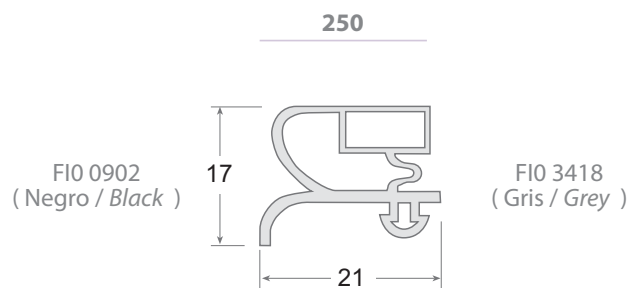

FIO 1197

Color negro
Negativo
Para Perfil PVC

Varilla de imán
Magnetic bar

Black colour
Negative
For PVC Profile

Burletes / Gaskets

Modelo Version	Código Code	Largo Length (mts)	Peso Weight (gr.)
104	FIO 0473 (Negro/Black) FIO 3417 (Gris / Grey)	3 mts	272 gr.
IBF-109	FIO 0478 (Negro/Black) FIO 3424 (Gris / Grey)	3 mts	522 gr.

Iman / Magnet

Modelo Version	Código Code	Largo Length (mts)	Peso Weight
NSN	FIO 1382	100 mts	11.2 Kgs.
SNS	FIO 1197	100 mts	8.2 Kgs.

BURLETES GASKETS

Burletes en PVC blando apto para soldar de colores standard gris y negro - Bajo demanda se pueden confeccionar marcos a medida
 Soft PVC gasket suitable for welding. Standard colour: black or grey. - On request, frames can be made to measure

PVC

PVC

PVC

PVC

**BURLETES
PVC**

Modelo Version	Código Code	Largo Length (mts)	Peso Weight (gr.)
350	FIO 3726	3 mts	466 gr.
250	FIO 0902 (Negro / Black) FIO 3418 (Gris / Grey)	3 mts	250 gr.
260	FIO 3051 (Negro / Black) FIO 3419 (Gris / Grey)	3 mts	300 gr.
200	FIO 3420 (Negro / Black) FIO 0475 (Gris / Grey)	3 mts	295 gr.