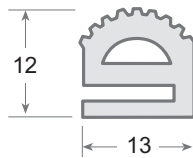

EPDM

362

FIO 0513