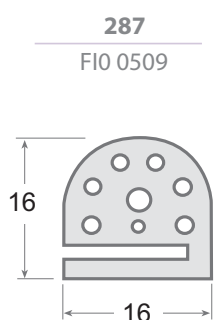

Espuma / Foam