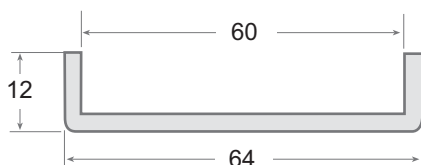

PERFILES PVC PROFILES

Perfiles PVC rígido de color negro / Bajo demanda en otro colores

Rigid black PVC profiles . Upon request , in other colours.

N. 4
FIO 0482

PVC

N. 118
FIO 5400

PVC

N. 5
FIO 0483