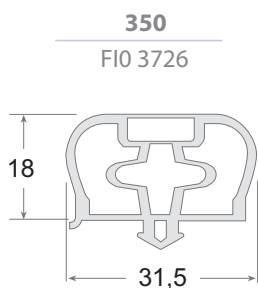

US-283
FIO 0505
Ø 8 mm.

US-280
FIO 0506
Ø 10 mm.

US-279
FIO 0507
Ø 12 mm.

**BURLETES
GOMA**

Modelo Version	Código Code	Rollo Roll (mts)	Peso Weight (gr.)
287	FIO 0509	50 mts	117 gr.
372	FIO 0515	6 mts	130 gr.
US-283	FIO 0505	25 mts	50 gr.
US-280	FIO 0506	25 mts	65 gr.
US-279	FIO 0507	25 mts	95 gr.

FIO 1197

Color negro
Negativo
Para Perfil PVC

Varilla de imán
Magnetic bar

Black colour
Negative
For PVC Profile

Burletes / Gaskets

Modelo Version	Código Code	Largo Length (mts)	Peso Weight (gr.)
104	FIO 0473 (Negro/Black) FIO 3417 (Gris / Grey)	3 mts	272 gr.
IBF-109	FIO 0478 (Negro/Black) FIO 3424 (Gris / Grey)	3 mts	522 gr.

Iman / Magnet

Modelo Version	Código Code	Largo Length (mts)	Peso Weight
NSN	FIO 1382	100 mts	11.2 Kgs.
SNS	FIO 1197	100 mts	8.2 Kgs.

BURLETES GASKETS

Burletes en PVC blando apto para soldar de colores standard gris y negro - Bajo demanda se pueden confeccionar marcos a medida
 Soft PVC gasket suitable for welding. Standard colour: black or grey. - On request, frames can be made to measure

PVC

PVC

PVC

PVC

**BURLETES
PVC**

Modelo Version	Código Code	Largo Length (mts)	Peso Weight (gr.)
350	FIO 3726	3 mts	466 gr.
250	FIO 0902 (Negro / Black) FIO 3418 (Gris / Grey)	3 mts	250 gr.
260	FIO 3051 (Negro / Black) FIO 3419 (Gris / Grey)	3 mts	300 gr.
200	FIO 3420 (Negro / Black) FIO 0475 (Gris / Grey)	3 mts	295 gr.