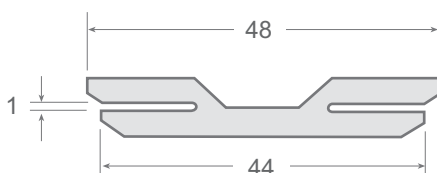

N. 45

F10 0503
(Negro / Black)

PVC

F10 3413
(Gris / Grey)