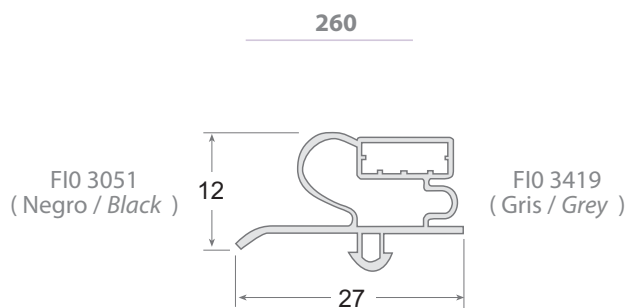

Iman / Magnet

Modelo Version	Código Code	Largo Length (mts)	Peso Weight
NSN	FIO 1382	100 mts	11.2 Kgs.
SNS	FIO 1197	100 mts	8.2 Kgs.

BURLETES GASKETS

Burletes en PVC blando apto para soldar de colores standard gris y negro - Bajo demanda se pueden confeccionar marcos a medida
 Soft PVC gasket suitable for welding. Standard colour: black or grey. - On request, frames can be made to measure

PVC

PVC

PVC

PVC

**BURLETES
PVC**

Modelo Version	Código Code	Largo Length (mts)	Peso Weight (gr.)
350	FIO 3726	3 mts	466 gr.
250	FIO 0902 (Negro / Black) FIO 3418 (Gris / Grey)	3 mts	250 gr.
260	FIO 3051 (Negro / Black) FIO 3419 (Gris / Grey)	3 mts	300 gr.
200	FIO 3420 (Negro / Black) FIO 0475 (Gris / Grey)	3 mts	295 gr.