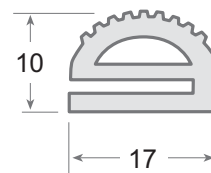

EPDM

365

FIO 0512

Goma
Rubber