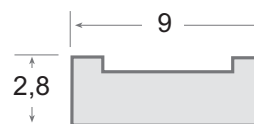

FIO 1197

Color negro
Negativo
Para Perfil PVC

Varilla de imán
Magnetic bar

Black colour
Negative
For PVC Profile

Burletes / Gaskets

Modelo Version	Código Code	Largo Length (mts)	Peso Weight (gr.)
104	FIO 0473 (Negro/Black) FIO 3417 (Gris / Grey)	3 mts	272 gr.
IBF-109	FIO 0478 (Negro/Black) FIO 3424 (Gris / Grey)	3 mts	522 gr.