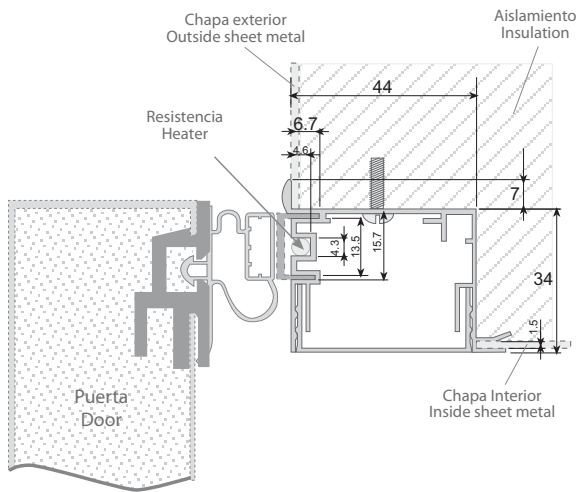

PERFILES PVC PROFILES

Perfiles PVC rígido de color negro / Bajo demanda en otro colores
Rigid black PVC profiles . Upon request , in other colours.