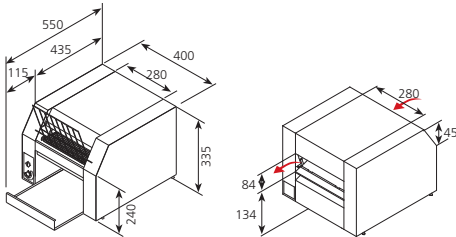

TPC-40

Tostadora eléctrica de cinta 40

- Para aplicaciones en buffet, hoteles y grandes prestaciones.
- Especialmente diseñada y fabricada para grandes producciones,
- Conforme a las directivas europeas CE.
- Totalmente en acero inoxidable AISI-304 18/10, fácil de limpiar.
- Regulación de la velocidad de la cinta transportadora para conseguir en todo momento el tueste deseado.
- Hasta 420 tostadas por hora.
- Resistencias blindadas en la parte superior e inferior.
- Incorpora 3 opciones de tostado: sólo lado superior, sólo lado inferior o ambos lados.
- Entrada y salida frontal con bandeja extraíble.
- Salida trasera.
- Bandeja recoge migas extraíble.

Resistencias blindadas en la parte superior e inferior.

Bandeja recoge migas extraíble.

Modelo	Referencia	Medidas (mm)	Producción (tostadas/h)	Potencia (kW)	Tensión (V)	P.V.P. Euros €
TPC-40	19001975	450 x 368 x 350	400	2	230/1 - 50/60 Hz	1.217,00

TPC-75

Tostadora eléctrica de cinta 75

- Tostadora eléctrica con cinta transportadora horizontal para todo tipo de pan.
- Para aplicaciones en buffet, hoteles y grandes prestaciones.
- Especialmente diseñada y fabricada para grandes producciones,
- Conforme a las directivas europeas CE.
- Totalmente en acero inoxidable AISI-304 18/10, fácil de limpiar.
- Regulación de la velocidad de la cinta transportadora para conseguir en todo momento el tueste deseado.
- Hasta 650 tostadas por hora.
- Regulación independiente de las resistencias, superior e inferior, con led señalizador de funcionamiento.
- Descargar horizontal con bandeja inferior extraíble para facilitar la limpieza.
- Selector de 3 velocidades.
- Control preciso de la velocidad, incluso en velocidades mínimas.