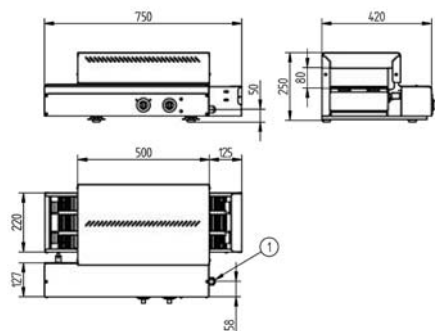

TPC-40

Tostadora eléctrica de cinta 40

- Para aplicaciones en buffet, hoteles y grandes prestaciones.
- Especialmente diseñada y fabricada para grandes producciones,
- Conforme a las directivas europeas CE.
- Totalmente en acero inoxidable AISI-304 18/10, fácil de limpiar.
- Regulación de la velocidad de la cinta transportadora para conseguir en todo momento el tueste deseado.
- Hasta 420 tostadas por hora.
- Resistencias blindadas en la parte superior e inferior.
- Incorpora 3 opciones de tostado: sólo lado superior, sólo lado inferior o ambos lados.
- Entrada y salida frontal con bandeja extraíble.
- Salida trasera.
- Bandeja recoge migas extraíble.

Resistencias blindadas en la parte superior e inferior.

Bandeja recoge migas extraíble.

Modelo	Referencia	Medidas (mm)	Producción (tostadas/h)	Potencia (kW)	Tensión (V)	P.V.P. Euros €
TPC-40	19001975	450 x 368 x 350	400	2	230/1 - 50/60 Hz	1.217,00

Tostadora eléctrica con cinta transportadora horizontal para todo tipo de pan.

Regulación independiente de las resistencias, superior e inferior, con led señalizador de funcionamiento.

Modelo	Referencia	Medidas (mm)	Producción (tostadas/h)	Potencia (kW)	Tensión (V)	P.V.P. Euros €
TPC-75	19042836	750 x 420x 250	650	3,00	230/1 - 50 Hz	1.450,00