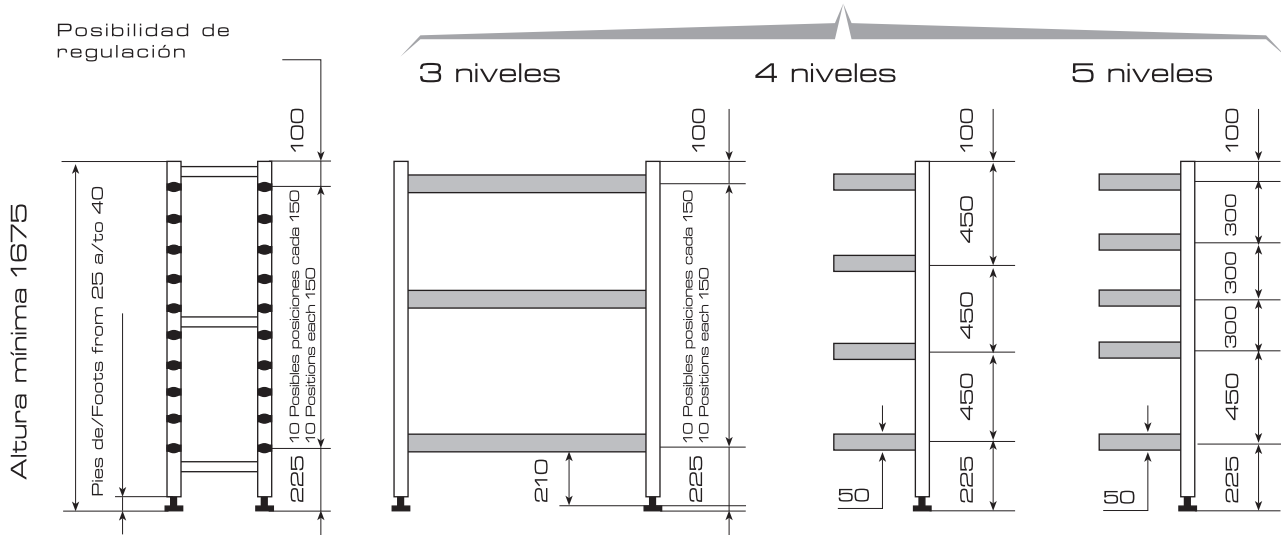

Balda de Duralinox
Aluminium
ref. 6811

CARACTERÍSTICAS

Posición aconsejada para las parrillas

Balda de Polietileno
Polyethylene
ref. 6611