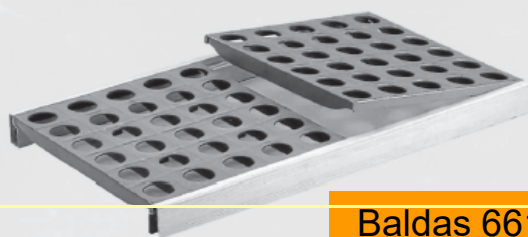

Posicionamiento niveles

6611 Baldas Polietileno, hasta 120 kg.

Baldas 6611

Con baldas de POLIETILENO amovibles.
Homologación Alimentaria (NF).
Estructura (escalera + largueros) en Duralinox anodizado a 15 micras con 2,3 ó 4 baldas de POLIETILENO amovibles resistentes al frío hasta -30°C e fácil limpieza (incluso en lavaplatos).
De fácil montaje (sin herramientas) en tramos rectos o angulares.
Parrillas posicionables en 150 mm.
Accesibilidad por los cuatro lados al producto.
Gran rigidez por su original sistema de ensamblaje de ajuste cónico.
Mayor versatilidad gracias a la extensa gama de medidas de parrillas (de 10 en 10 cm. en tramos rectos).
Escalerillas en Duralinox anodizado 15 micras.
Tornillería en acero inox 18/8.
Altura única de la escalerilla 1675 mm.
Peso máximo recomendado por estante: inferior alto 1 mts 120kg, superior alto 1 mts 100 kgs.

6811 Baldas Duralinox, hasta 150 kg

Baldas 6811

Con baldas de DURALINOX anodizadas, amovibles y reversibles.
Homologación Alimentaria (NF).
Estructura (escalera + largueros) en Duralinox anodizado a 15 micras con 2,3 ó 4 baldas de DURALINOX amovibles resistentes al frío hasta -30°C e fácil limpieza (incluso en lavaplatos).
De fácil montaje (sin herramientas) en tramos rectos o angulares.
Parrillas posicionables en 150 mm.
Accesibilidad por los cuatro lados al producto.
Gran rigidez por su original sistema de ensamblaje de ajuste cónico.
Mayor versatilidad gracias a la extensa gama de medidas de parrillas (de 10 en 10 cm. en tramos rectos).
Escalerillas en Duralinox anodizado 15 micras.
Tornillería en acero inox 18/8.
Altura única de la escalerilla 1675 mm.
Peso máximo recomendado por estante: inferior alto 1 mts 150kg, superior alto 1 mts 120 kgs.

CARACTERÍSTICAS

Posición aconsejada para las parrillas

Balda de Polietileno
Polyethylene
ref. 6611

Balda de Duralinox
Aluminium
ref. 6811

10 Módulos estándar

Disponibilidad máxima

Estanterías para cámaras

FERMOSTOCK®