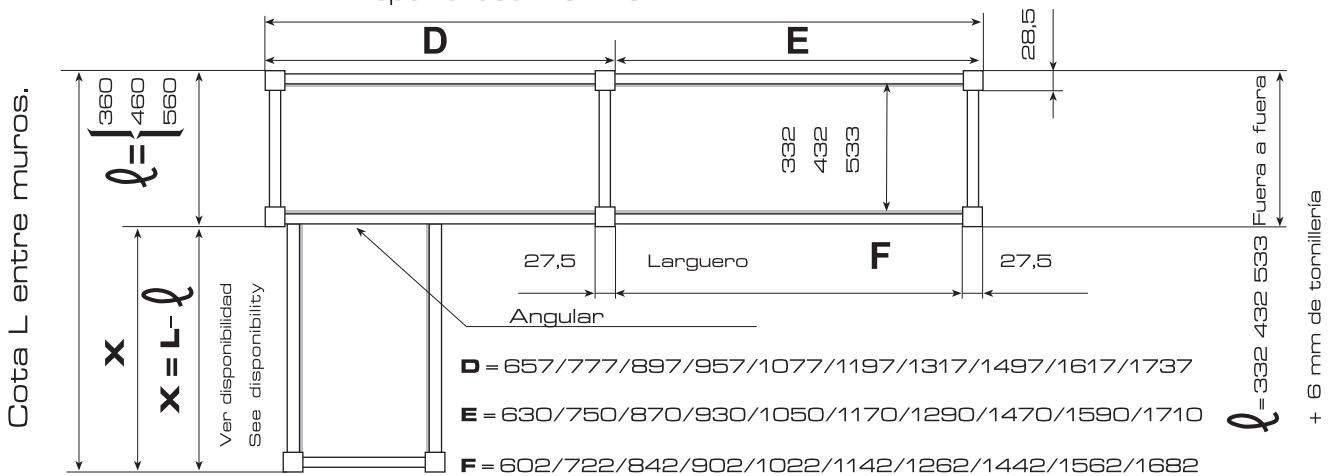

Disponibilidad máxima