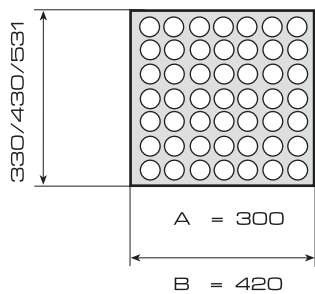

CARACTERÍSTICAS

Posición aconsejada para las parrillas

10 Módulos estándar

Disponibilidad máxima