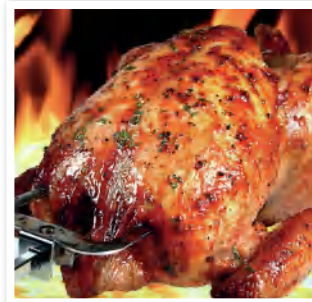

CHURRASQUEROS Y ASADORES

Una manera saludable de cocinar

Asadores Planetarios

Los planetarios cuecen y asan a la vez, quedando el producto más jugoso, con menor pérdida de peso, desprenden menos calor y ofrecen un ahorro energético. Consumen aprox 1 kg de gas x 42 pollos = 2/3 de ahorro. Tiempo de cocción 90'.

Las espadas grandes se usan para piezas grandes y se deben ubicar en el nivel superior. Las medianas y pequeñas en el nivel intermedio. Estas últimas sólo son para salchichas o piezas de poco peso. Las horquillas se sitúan en la parte baja, se usan para verdura y no giran.