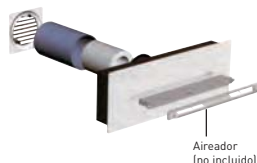

Entradas de aire. Accesorios

SILEC KIT

Silenciadores pasamuros para aireadores EC-N y ECA-HY 6/45. Fabricados íntegramente en poliestireno. Se colocan en el revestimiento tras haber perforado el muro y empotrado un manguito de PVC de Ø 125 mm.

Código	Modelo	Grupo producto	Precio €/u.
	Silenciador pasamuros SILEC KIT para aireadores EC-N y ECA-HY 6/45		
5209195700	SILEC KIT	E94	117,00

El SILEC KIT no incluye el aireador.

CFA-B

Rejilla exterior acústica para modelos ECA y ECA-HY. Atenuación acústica $D_{n,e,w}$ (Ctr) de la rejilla CFA-B + la entrada de aire:
ECA 22-30: 42 dB(A)
ECA 45 y ECA HY: 41 dB(A)

Código	Modelo	Grupo producto	Precio €/u.
	Rejilla exterior acústica		
5130067900	CFA-B	E94	27,38