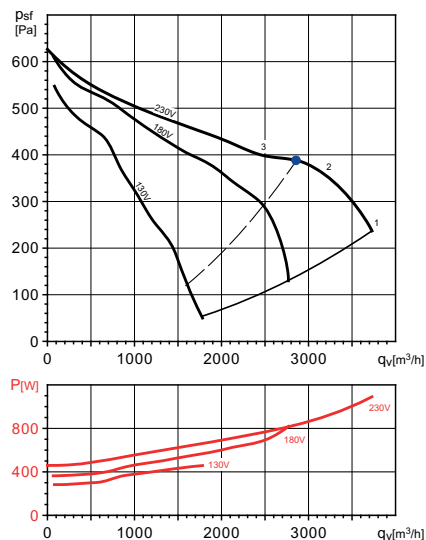

CQ /4 10/10 550W

Punto medida	63	125	250	500	1000	2000	4000	8000	LwA
1 ASPIRACION	49	58	67	66	67	65	60	50	73
1 DESCARGA	49	58	68	74	77	75	71	63	81
1 RADIADO	49	55	60	60	57	52	45	36	65
2 ASPIRACION	48	57	66	65	66	64	59	49	72
2 DESCARGA	48	57	67	73	76	74	70	62	80
2 RADIADO	48	54	59	59	56	51	44	35	64
3 ASPIRACION	47	56	65	64	65	63	58	48	71
3 DESCARGA	47	56	66	72	75	73	69	61	79
3 RADIADO	47	53	58	58	55	50	43	34	63