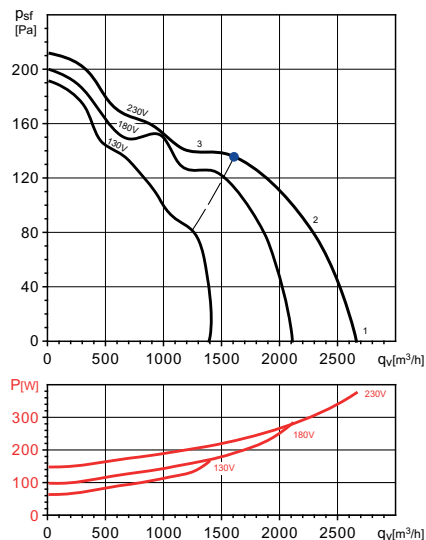

CQ /6 9/9 200W

Punto medida	63	125	250	500	1000	2000	4000	8000	LwA
1 ASPIRACION	44	53	62	61	62	60	55	45	68
1 DESCARGA	44	53	63	69	72	70	66	58	76
1 RADIADO	44	50	55	55	52	47	40	31	60
2 ASPIRACION	42	51	60	59	60	58	53	43	66
2 DESCARGA	42	51	61	67	70	68	64	56	74
2 RADIADO	42	48	53	53	50	45	38	29	58
3 ASPIRACION	38	47	56	55	56	54	49	39	62
3 DESCARGA	38	47	57	63	66	64	60	52	70
3 RADIADO	38	44	49	49	46	41	34	25	54