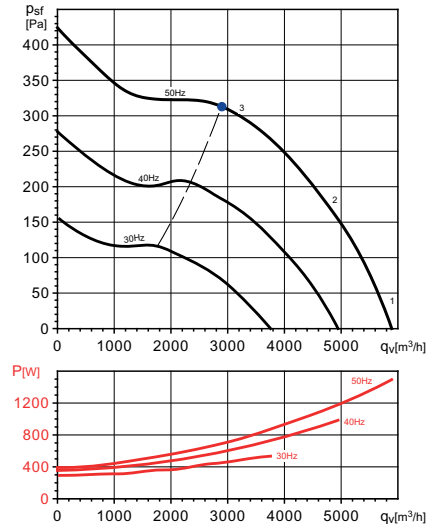

CQ /6 12/12 1100W

Punto medida	63	125	250	500	1000	2000	4000	8000	LwA	
1	ASPIRACION	56	65	74	73	74	72	67	57	80
	DESCARGA	56	65	75	81	84	82	78	70	88
	RADIADO	56	62	67	67	64	59	52	43	72
2	ASPIRACION	53	62	71	70	71	69	64	54	77
	DESCARGA	53	62	72	78	81	79	75	67	85
	RADIADO	53	59	64	64	61	56	49	40	69
3	ASPIRACION	47	56	65	64	65	63	58	48	71
	DESCARGA	47	56	66	72	75	73	69	61	79
	RADIADO	47	53	58	58	55	50	43	34	63