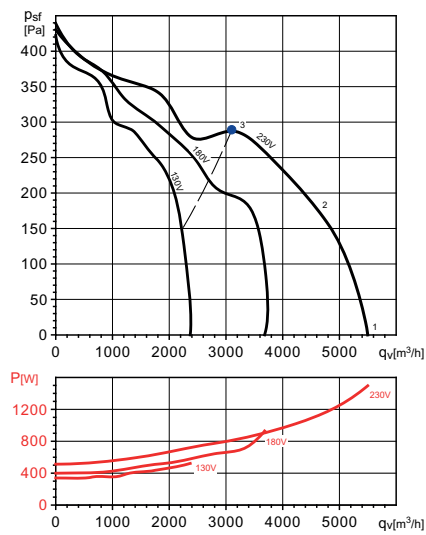

CQ /6 12/12 550W

Punto medida	63	125	250	500	1000	2000	4000	8000	LwA
1 ASPIRACION	49	58	67	66	67	65	60	50	73
1 DESCARGA	49	58	68	74	77	75	71	63	81
1 RADIADO	49	55	60	60	57	52	45	36	65
2 ASPIRACION	48	57	66	65	66	64	59	49	72
2 DESCARGA	48	57	67	73	76	74	70	62	80
2 RADIADO	48	54	59	59	56	51	44	35	64
3 ASPIRACION	45	54	63	62	63	61	56	46	69
3 DESCARGA	45	54	64	70	73	71	67	59	77
3 RADIADO	45	51	56	56	53	48	41	32	61