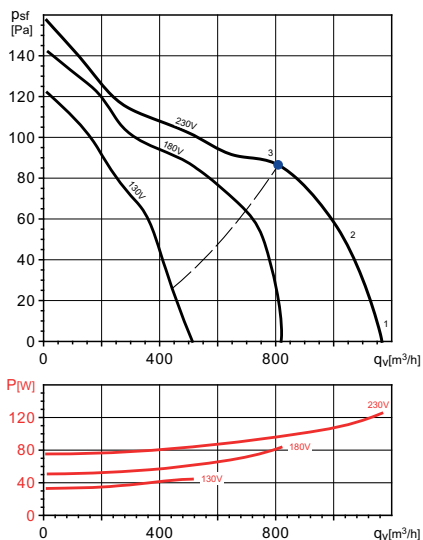

Cajas de ventilación

CQ /6 7/7 72W

Punto medida	63	125	250	500	1000	2000	4000	8000	LwA
1 ASPIRACION	37	44	49	49	53	51	46	38	57
1 DESCARGA	37	44	50	57	63	61	57	51	66
1 RADIADO	37	41	42	43	43	38	31	24	49
2 ASPIRACION	38	45	50	50	54	52	47	39	58
2 DESCARGA	38	45	51	58	64	62	58	52	67
2 RADIADO	38	42	43	44	44	39	32	25	50
3 ASPIRACION	37	44	49	49	53	51	46	38	57
3 DESCARGA	37	44	50	57	63	61	57	51	66
3 RADIADO	37	41	42	43	43	38	31	24	49