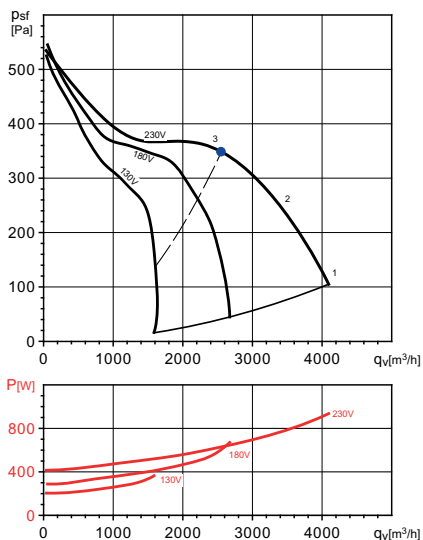

Cajas de ventilación

CQ /4 9/9 550W

Punto medida	63	125	250	500	1000	2000	4000	8000	LwA
1 ASPIRACION	55	64	73	72	73	71	66	56	79
1 DESCARGA	55	64	74	80	83	81	77	69	87
1 RADIADO	55	61	66	66	63	58	51	42	71
2 ASPIRACION	52	61	70	69	70	68	63	53	76
2 DESCARGA	52	61	71	77	80	78	74	66	84
2 RADIADO	52	58	63	63	60	55	48	39	68
3 ASPIRACION	48	57	66	65	66	64	59	49	72
3 DESCARGA	48	57	67	73	76	74	70	62	80
3 RADIADO	48	54	59	59	56	51	44	35	64