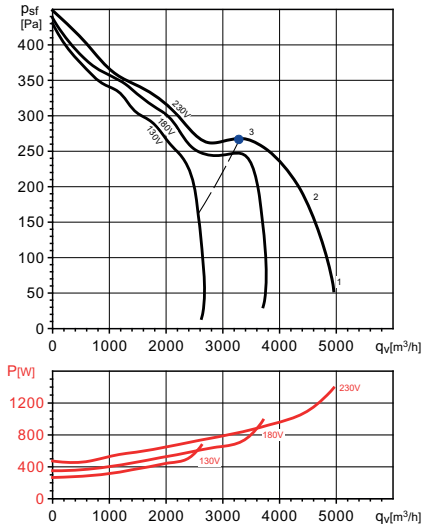

Cajas de ventilación

CQ /6 12/12 736W

Punto medida	63	125	250	500	1000	2000	4000	8000	LwA	
1	ASPIRACION	49	58	67	66	67	65	60	50	73
	DESCARGA	49	58	68	74	77	75	71	63	81
	RADIADO	49	55	60	60	57	52	45	36	65
2	ASPIRACION	49	58	67	66	67	65	60	50	73
	DESCARGA	49	58	68	74	77	75	71	63	81
	RADIADO	49	55	60	60	57	52	45	36	65
3	ASPIRACION	47	56	65	64	65	63	58	48	71
	DESCARGA	47	56	66	72	75	73	69	61	79
	RADIADO	47	53	58	58	55	50	43	34	63