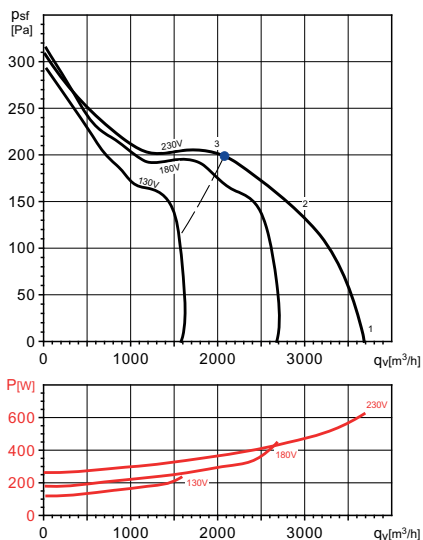

CQ /6 10/10 245W

Punto medida	63	125	250	500	1000	2000	4000	8000	LwA
1 ASPIRACION	46	56	63	62	64	63	58	49	69
1 DESCARGA	46	56	64	70	74	73	69	62	78
1 RADIADO	46	53	56	56	54	50	43	35	61
2 ASPIRACION	43	53	60	59	61	60	55	46	66
2 DESCARGA	43	53	61	67	71	70	66	59	75
2 RADIADO	43	50	53	53	51	47	40	32	58
3 ASPIRACION	40	50	57	56	58	57	52	43	63
3 DESCARGA	40	50	58	64	68	67	63	56	72
3 RADIADO	40	47	50	50	48	44	37	29	55