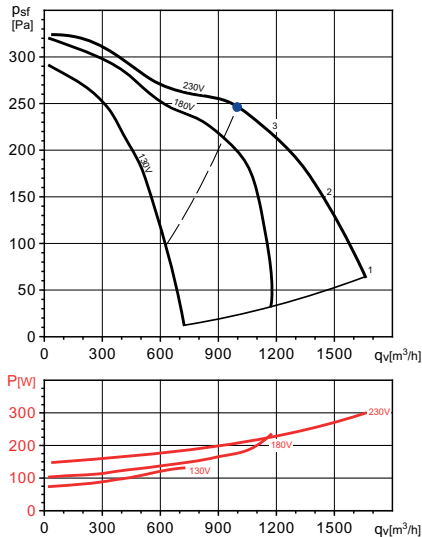

CQ /4 7/7 147W

Punto medida	63	125	250	500	1000	2000	4000	8000	LwA	
1	ASPIRACION	46	53	58	58	62	60	55	47	66
	DESCARGA	46	53	59	66	72	70	66	60	75
	RADIADO	46	50	51	52	52	47	40	33	58
2	ASPIRACION	47	54	59	59	63	61	56	48	67
	DESCARGA	47	54	60	67	73	71	67	61	76
	RADIADO	47	51	52	53	53	48	41	34	59
3	ASPIRACION	47	54	59	59	63	61	56	48	67
	DESCARGA	47	54	60	67	73	71	67	61	76
	RADIADO	47	51	52	53	53	48	41	34	59