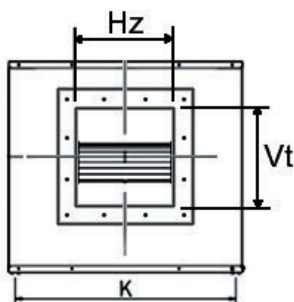

MODELO	Hz	Vt
CQ 7/	239,1mm	216,6mm
CQ 9/	307,6mm	267,6mm
CQ 10/8	272,8mm	296,8mm
CQ 10/	339mm	296,8mm
CQ 12/9	317mm	347,9mm
CQ 12/	401mm	347,9mm