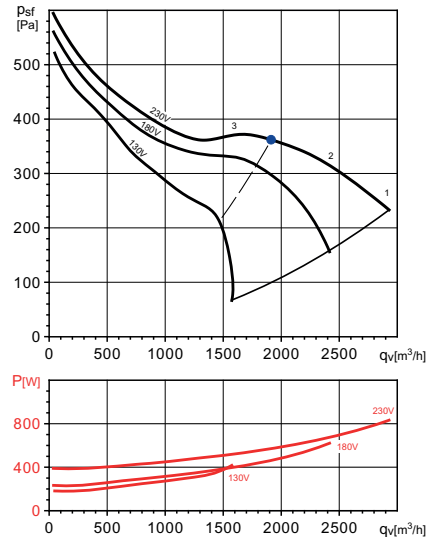

CQ /4 9/9 370W

Punto medida	63	125	250	500	1000	2000	4000	8000	LwA	
1	ASPIRACION	49	58	67	66	67	65	60	50	73
	DESCARGA	49	58	68	74	77	75	71	63	81
	RADIADO	49	55	60	60	57	52	45	36	65
2	ASPIRACION	48	57	66	65	66	64	59	49	72
	DESCARGA	48	57	67	73	76	74	70	62	80
	RADIADO	48	54	59	59	56	51	44	35	64
3	ASPIRACION	47	56	65	64	65	63	58	48	71
	DESCARGA	47	56	66	72	75	73	69	61	79
	RADIADO	47	53	58	58	55	50	43	34	63